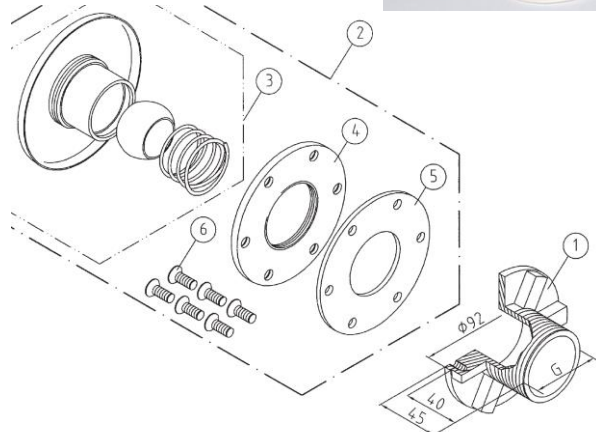

Dysza z brązu do basenu płytkowego kwadratowa

Kod	Numer części	Cena netto w EUR/szt.
e7771466	1 - gz 2" dł 40mm	96,44
e7771467	2	6,72
e7771468	3	58,63
e7771469	4	76,90
e7771470	5	3,68
e7771471	6	8,12

Na zapytanie części do : Dysza z brązu kwadratowa do basenu FOLIOWEGO

Dysza z brązu do basenu foliowego

Kod	Numer części	Cena netto w EUR/szt.
e7771374	1 - gz 1 1/2" dł 40 mm	100,88
e7771375	1 - gz 2" dł 40 mm	148,73
e7771376	1 - gz 1 1/2" dł 70 mm	236,04
e7771377	2	116,36
e7771378	3	76,90
e7771379	4	51,52
e7771380	5	7,62
e7771381	6	3,68

Muszla z brązu do basenu płytkowego

Kod	Numer części	Cena netto w EUR/szt
e7771382	1	207,74
e7771383	2 - gz 2" dł 40 mm	98,72
e7771384	2 - gz 2" dł 70 mm	94,42

© Hoop Lubow GmbH
www.lubow.de
Art. No. 380000