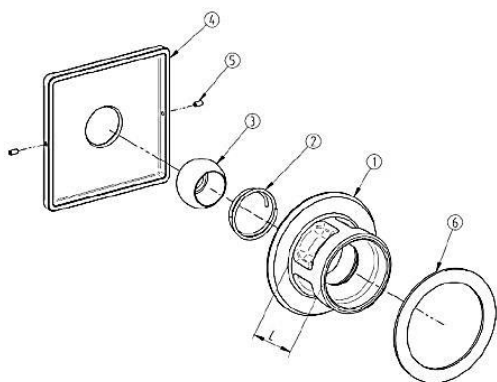

Dysza z brązu do basenu płytkowego kwadratowa

Kod	Numer części	Cena netto w EUR/szt.
e7771466	1 - gz 2" dł 40mm	96,44
e7771467	2	6,72
e7771468	3	58,63
e7771469	4	76,90
e7771470	5	3,68
e7771471	6	8,12

Na zapytanie części do : Dysza z brązu kwadratowa do basenu FOLIOWEGO

Dysza z brązu do basenu foliowego

Kod	Numer części	Cena netto w EUR/szt.
e7771374	1 - gz 1 1/2" dł 40 mm	100,88
e7771375	1 - gz 2" dł 40 mm	148,73
e7771376	1 - gz 1 1/2" dł 70 mm	236,04
e7771377	2	116,36
e7771378	3	76,90
e7771379	4	51,52
e7771380	5	7,62
e7771381	6	3,68

Muszla z brązu do basenu płytkowego

Kod	Numer części	Cena netto w EUR/szt
e7771382	1	207,74
e7771383	2 - gz 2" dł 40 mm	98,72
e7771384	2 - gz 2" dł 70 mm	94,42

© Hoop Lubow GmbH
www.lubow.de
Art. No. 380000