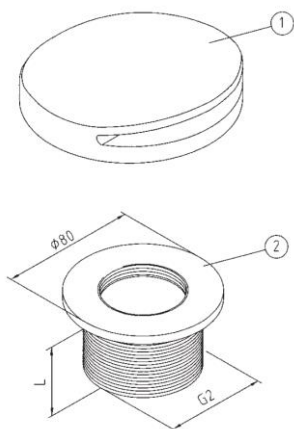

Dysza z brązu do basenu płytkowego kwadratowa

Kod	Numer części	Cena netto w EUR/szt.
e7771466	1 - gz 2" dł 40mm	96,44
e7771467	2	6,72
e7771468	3	58,63
e7771469	4	76,90
e7771470	5	3,68
e7771471	6	8,12

Na zapytanie części do : Dysza z brązu kwadratowa do basenu FOLIOWEGO

Dysza z brązu do basenu foliowego

Kod	Numer części	Cena netto w EUR/szt.
e7771374	1 - gz 1 1/2" dł 40 mm	100,88
e7771375	1 - gz 2" dł 40 mm	148,73
e7771376	1 - gz 1 1/2" dł 70 mm	236,04
e7771377	2	116,36
e7771378	3	76,90
e7771379	4	51,52
e7771380	5	7,62
e7771381	6	3,68

Muszla z brązu do basenu płytkowego

Kod	Numer części	Cena netto w EUR/szt
e7771382	1	207,74
e7771383	2 - gz 2" dł 40 mm	98,72
e7771384	2 - gz 2" dł 70 mm	94,42

© Hoop Lubow GmbH
www.lubow.de
Art. No. 380000